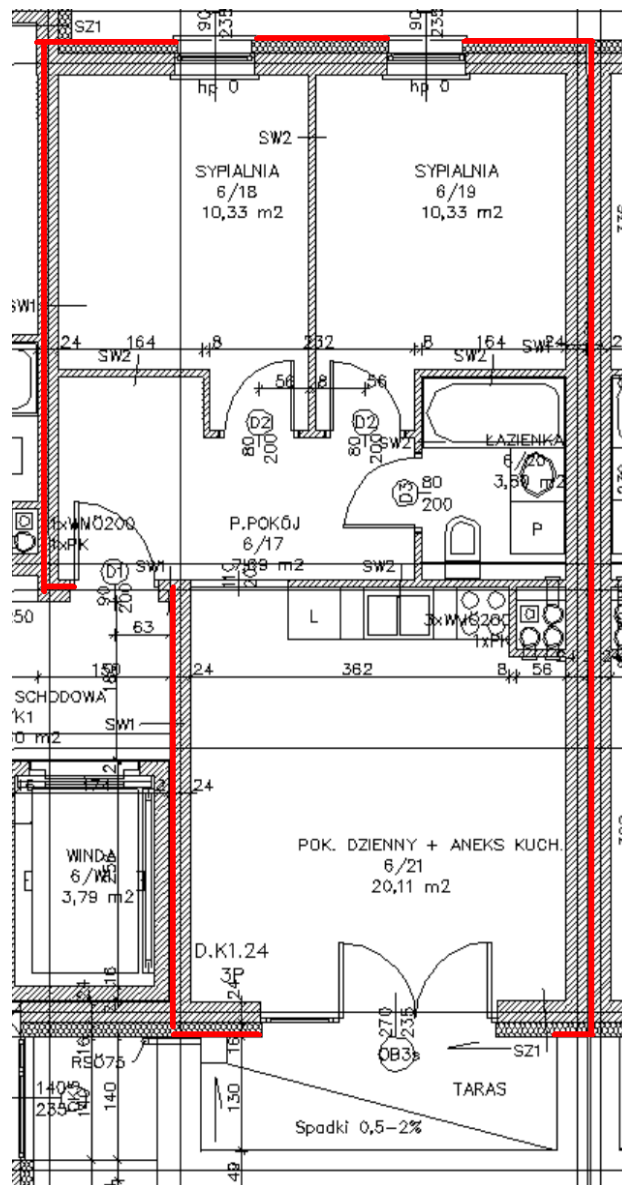

OBYWATELSKA – ETAP D

budnex

★★★★★
OBYWATELSKA

PIĘTRO : 5 PIĘTRO
KLATKA : 1
MIESZKANIE : 24
POWIERZCHNIA: 52,26 m²